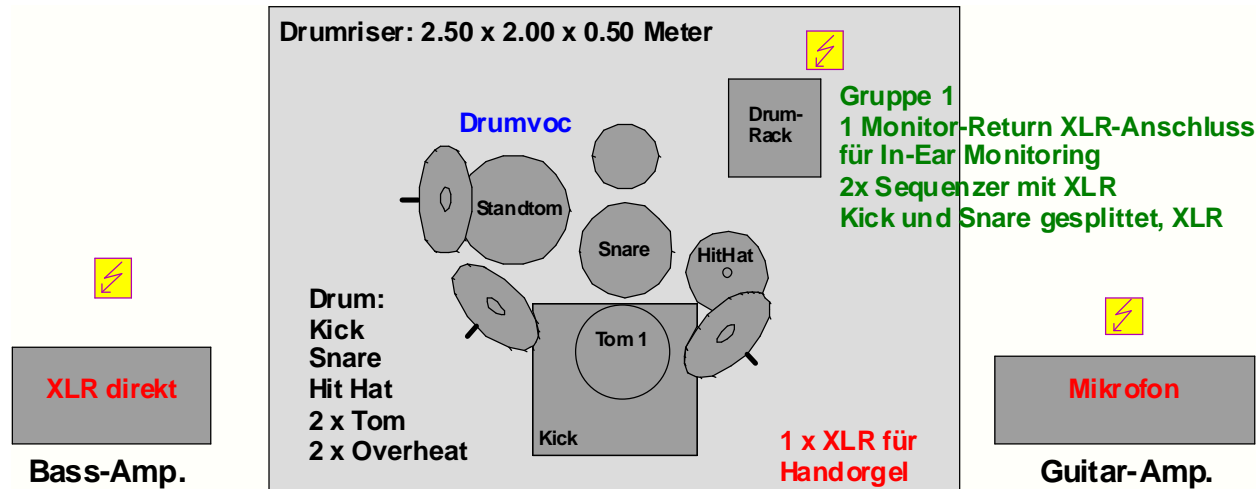

„schwiizerChoscht“ Winter-Tour 2008

Bühnenplan

Bassvoc

Leadvoc

Backvoc

Gruppe 2

Gruppe 3

Gruppe 4

Gruppe 5

Kanalplan

Kanal	Instrument	Bemerkung
1	Kick	Mikro gesplittet auf XLR
2	Snare Top	Mikro gesplittet auf XLR
3	Snare Bottom	Mikro
4	Tom 1	Mikro
5	Standtom	Mikro
6	HitHat	Mikro
7	Overhead links	Mikro
8	Overhead rechts	Mikro
9	Bass	XLR
10	Bass	Mikro bei 12 Zoll-Box
11	Guitar-Speaker	Mikro
12	Sequenzer L	XLR
13	Sequenzer R	XLR
14	Handorgel	DI-Box
15	Leadvoc, Mario	SM-58 Sendermic
16	Backvoc, Gira	SM-58 Sendermic
17	Bassvoc, Roman	SM-58
18	Drumvoc, Sebi	SM-58
19		

Monitormix ca. Pegel auf Monitorgruppen

	Drum Gr. 1	Bass Gr. 2	Back Gr. 3	Lead Gr. 4	Guit. Gr. 5
Drum	selber	5	-	-	-
Drumvoc	10	7	7	8	7
Bass	6	6	-	-	-
Bassvoc	-	10	-	-	-
Guitar	5	5	5	5	5
Sequenzer	selber	5	5	5	5
Handorgel	4	4	4	9	4
Leadvoc	7	7	7	10	7
Backvoc	7	7	10	7	7